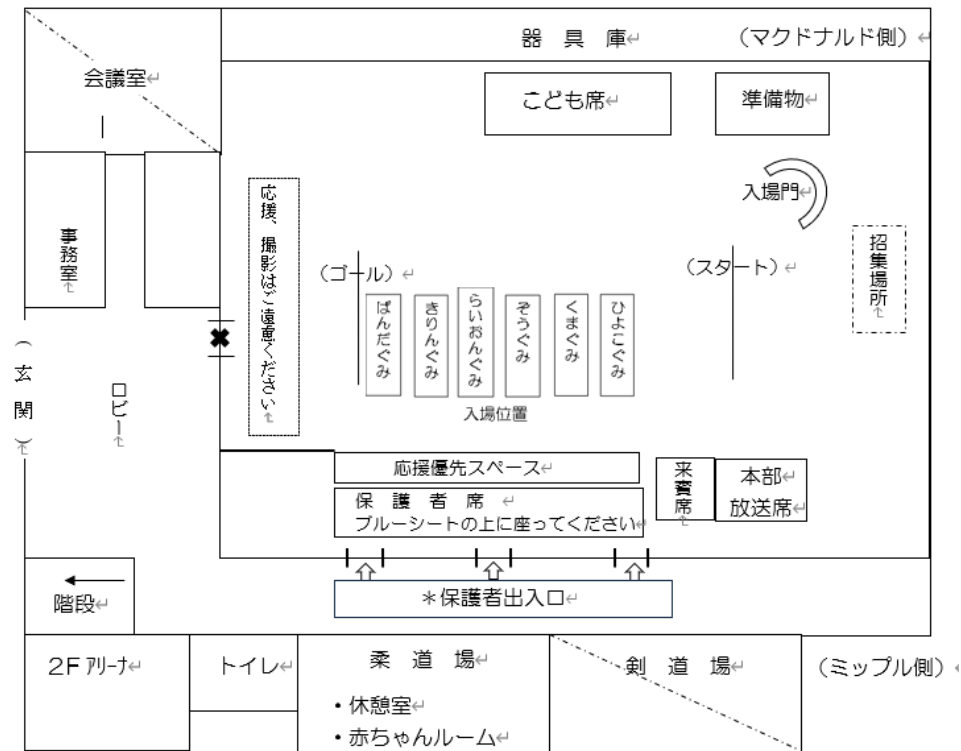

ネット写真サービス「みんなの写真館」を利用します

記

日時 令和6年10月12日(土) 9時00分～12時30分

場所 宮津市民体育館

服装 ～ひよこ・くま・ぞう組～

短パン。(上靴は必要ありません)

～らいおん・きりん・ぱんだ組～

水筒・上靴・短パン(体操教室で使用している物)

おそろいのTシャツとプログラムは10月10日にお渡します。

緊急連絡先 当日、欠席されるなどの緊急連絡先は下記とします

090-8982-5501(園長)

○会場への出入りは「ミッブル」側からとし、ロビー側出入り口は使用しません。
 ○ゴール付近での応援・撮影はご遠慮ください。
 ○2階応援席から応援される場合は、必ず保護者の見守りの下で危険のないようお願いいたします。

その他のお願い

- ☆ 当日の来場は、8時40分までにお願いします。(開場開始は8時20分といたします。) 招集が掛かるまでの間は保護者席でお待ちください。8時50分頃に子ども達の招集をかけますので、トイレをすませ、入場門にお連れ下さい。なお、ぱんだ組は8時40分にお集まりください。
- ☆ 保護者席には、シートが敷いてあります。そちらで応援をお願いします。今年度の応援席はミッブル側だけとします。また一般応援席の前に「特別応援席」を設けますので、クラスの競技順に従って「特別応援席」への移動・交代をお願いします。
- ☆ 保護者席の混雑が予想されます。申し訳ございませんが、譲り合ってお座りいただきますようお願いいたします。また危険防止のためゴール付近での応援はご遠慮ください
- ☆ 2階席からも応援していただく事はできますが、必ず保護者の見守りの下危険のないようお願いいたします。また柔道場を休憩スペースとして開放いたしますが、小学生のお子様がいる回りの事がないように合わせて見守りをよろしくお願いいたします。
- ☆ ビデオ・写真撮影は、子ども達の競技に支障のないようお願いいたします。なお、撮影された写真、動画は、**個人情報保護のため**、フェイスブックやYouTube インスタグラム等のインターネットやSNSへのアップ(投稿)はご遠慮ください
- ☆ 体育館は室内履きが必要です。子ども、保護者、それぞれの上履きの準備をお願いします。また外履きをいれるビニール袋をご持参いただき、それぞれ管理していただきますようお願いいたします
- ☆ 飲み物に限り、保護者席のシートの上で、飲んでいただく事ができます。ご了承ください。ゴミはお持ち帰りいただきますようお願いいたします。
- ☆ 体育館内は、大変暑くなる事が予想されます。各自水分補給をお願いします。
- ☆ ひよこ・くま・ぞう組の子ども達は運動会が長時間になる事から、お子様の競技が終わりましたら、終了とさせていただきます。但しクラス競技終了後も残って他クラスの競技の応援をしていただく事は自由です。
- ☆ **「浜町パーキング」は工事中のため使用できません。**宮津市が指定する「代理駐車場」に車をお停めください。なお一般の方も駐車されます。他の方のご迷惑にならないようにご協力をお願いします。詳しくは「宮津市商工観光課」のホームページをご覧ください。詳しい「代理駐車場」につきまして改めてご案内いたします。
- ☆ 運動会の当日に 警報が発令された場合、その日の運動会は**中止**といたします。

みずほ保育園 うんどろかい プログラム

日時: 令和6年10月12日(土) 9:00~12:30 場所: 宮津市民体育館

- | | |
|------------------------------|--------------------------|
| ① 和太鼓・宇宙戦艦ヤマト (ぱんだ) | ⑩ つながれパトシ! (らいおん・きりんリレー) |
| ② 入場 (全園児) | ⑪ おすむのピクニック (ぞう親子) |
| ③ たのぞうヤッホー! (全園児遊戯) | ~ 休憩 ~ |
| ④ かけっこ (全園児) | ⑫ 忍たま 忍者修行の級 (らいおん陣走) |
| ⑤ パトロールにいきます (ひよこ・くま親子・サポート) | ⑬ 玉入れ (小学生・祖父母・来賓) |
| ⑥ おいちはにんじや (らいおん遊戯) | ⑭ 綱引き (保護者競技) |
| ⑦ 侍出陣! 一刀両断! (きりん陣走) | ⑮ できこなひをやらなくちゃ (きりん遊戯) |
| ⑧ おさかな天国 (ぞう遊戯) | ⑯ 組体操 (ぱんだ) |
| ⑨ ねずみ小僧 たのいませ上 (ぱんだ陣走) | ⑰ 親子で真つ向勝負! (ぱんだ親子) |
| | ⑱ まんまるハッピー (親子遊戯) |
| | ⑲ ファイナル |